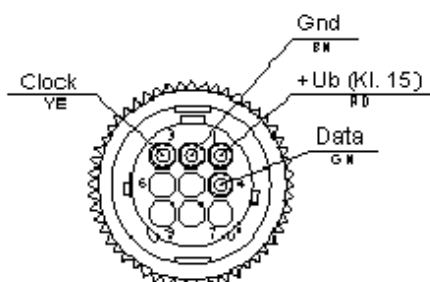

[Ön itt van:](#) :[INFORM](#): :[Index](#): :[Cikkszám](#): :[Kiadványok](#): :[Járművek](#): :[Technikai adatlap összehasonlítás](#): :[Cikkszám Átváltó](#)

WABCO: Alkatrész Katalógus: Cikkszám

Kérjük írja be a cikkszámot. Megjelenít max: oldalanként ☒

Keresés

☐ Ajánlott Kiskereskedelmi ár 2019 ☐ Rajz ☐ Kapcsolási rajz ☐ Kiadvány ☒ Technikai Adatlap

ECAS Távvezérlő egység 446 056 117 0 Technikai Adatlap

1. Feszültség: 24 V
2. Alkalmazás: Pótkocsi
3. Dugós csatlakozó: 9-pol. CPC
4. Csatlakozó kábel: 446 056 231 2
5. Első tengely vezérlés: igen
6. Hátsó tengely vezérlés: igen
7. Liff tengely szabályozás: igen

[Vissza:](#) Kérjük nyomja meg az ESC billentyűt.

446 056 231 2