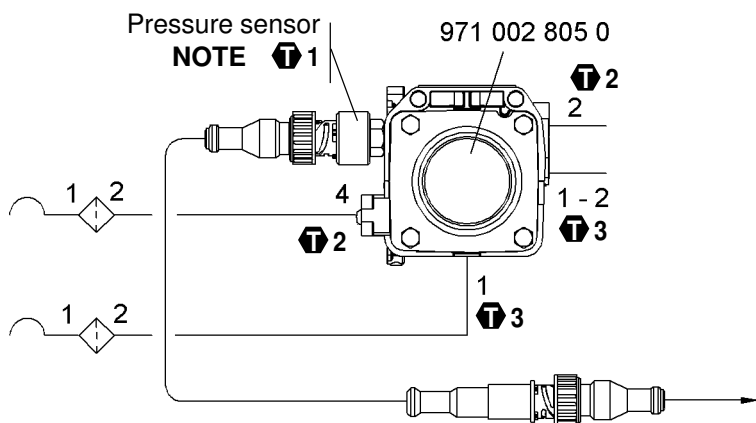

Reparatursatz ♦ Repair kit ♦ Jeu de réparation Corredo di riparazione ♦ Conjunto de reparación

971 002 922 2

für Geräte: Einsatz bei TEBS-Generation C3, D
 for devices: Use of TEBS - generation C3, D
 pour appareils: Utilisation pour TEBS - génération C3, D
 per apparecchi: Usage di TEBS - generazione C3, D
 para aparatos: Uso di TEBS - la generación C3, D
 El uso de TEBS - la generación C3, D

971 002 802 0
805

X Inhalt / Capacity / Contenu
 Kabel / cable / Câble
 Drucksensor / Pressure sensor /
 Capteur de pression

Version 971 002 802 0

Version 971 002 805 0

○ = Les pièces sont dans la pochette
 ○ = Particolare contenuto nel corredo