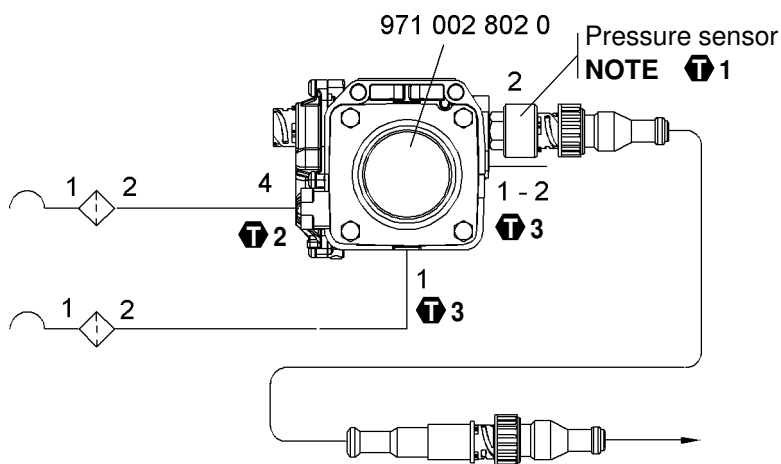

Reparatursatz ♦ Repair kit ♦ Jeu de réparation Corredo di riparazione ♦ Conjunto de reparación

971 002 922 2

für Geräte: Einsatz bei TEBS-Generation C3, D
 for devices: Use of TEBS - generation C3, D
 pour appareils: Utilisation pour TEBS - génération C3, D
 per apparecchi: Usage di TEBS - generazione C3, D
 para aparatos: Uso di TEBS - la generación C3, D
 El uso de TEBS - la generación C3, D

971 002 802 0
805

X Inhalt / Capacity / Contenu
 Kabel / cable / Câble
 Drucksensor / Pressure sensor /
 Capteur de pression

Version 971 002 802 0

Version 971 002 805 0

○ = Les pièces sont dans la pochette
 ○ = Particolare contenuto nel corredo