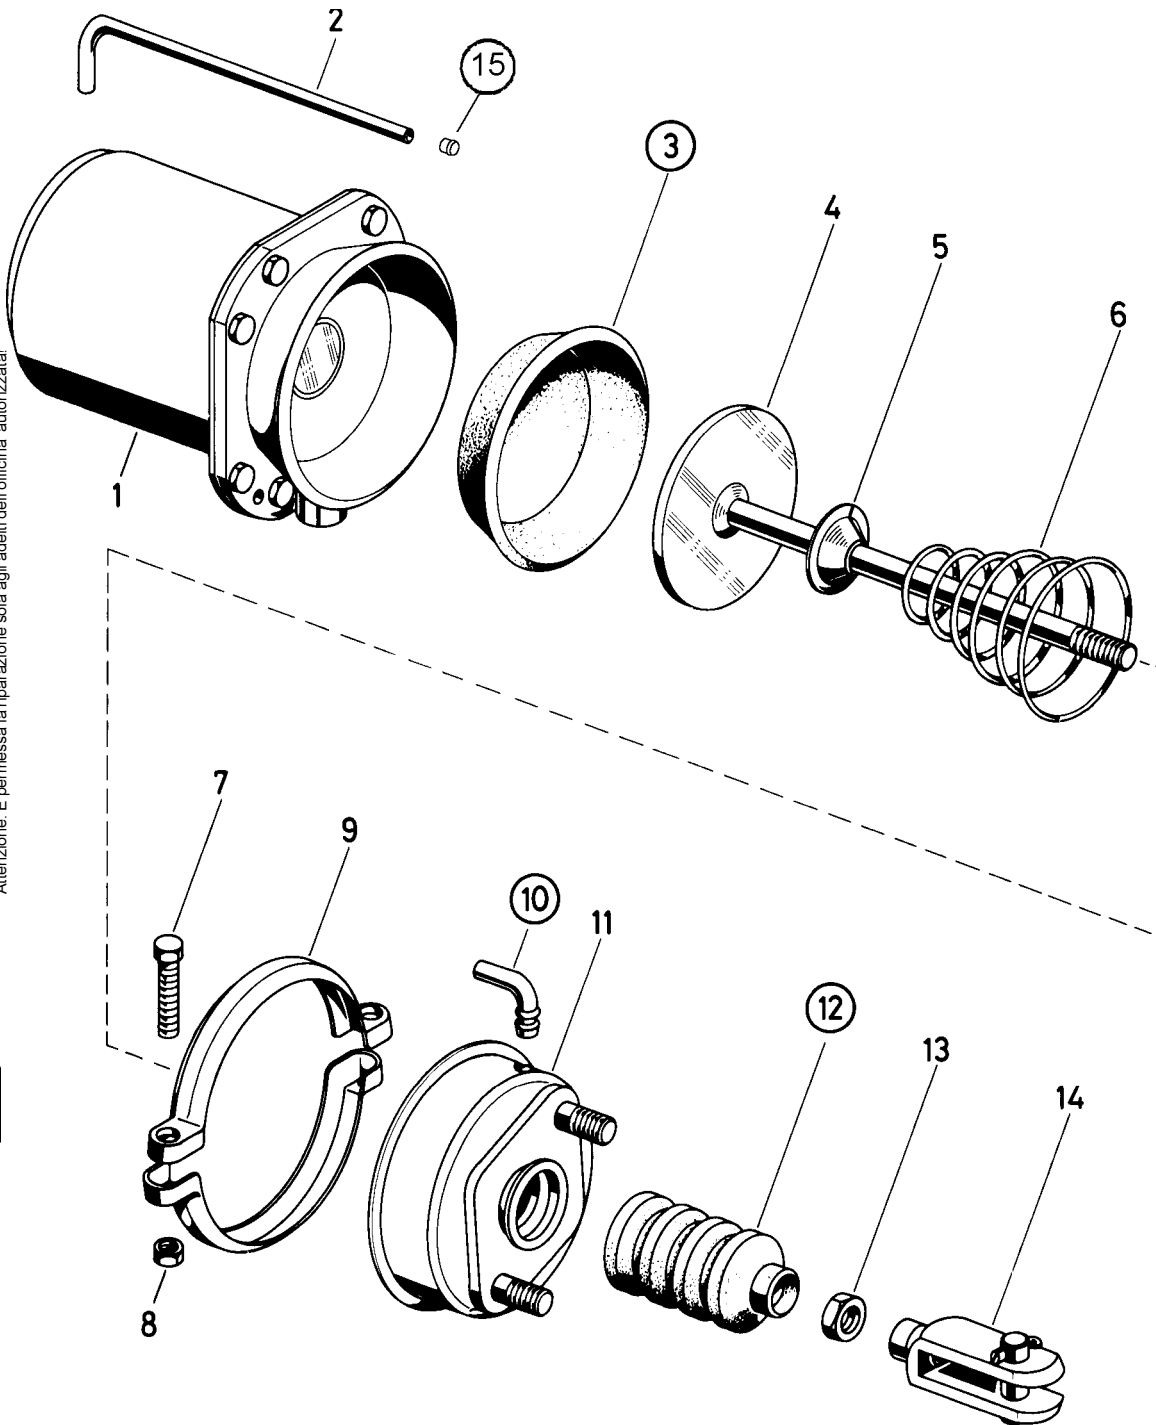

Reparaturatz ♦ Jeu de réparation Repair kit ♦ Corredo di riparazione

925 320 000 2

für Geräte:
for devices:
pour appareils:
per apparecchi:

423 105 922 0
925 320 117 0

138
139
142
143
146
147
149
150
152
153
155
158
159
162
165
168
170
171
173
181
251
252
253
261
303
313
330
403
405
413
415
500
501
504
505
507
508
509
514
515
517
520
540
701
702
920

925 420 750 0

↓
754

○ = Les pièces sont dans la pochette
○ = Particolare contenuto nel corredo

Achtung: Reparatur nur durch autorisierte Werkstatt zugelassen!
Attention: Repair only by authorized workshop permitted!
Attenzione: Riparazione solo agli adetti dell'officina autorizzata!

WARNING

○ = Diese Teile sind im Reparaturatz enthalten
○ = These parts are included in the repair kit

Änderungen bleiben vorbehalten © Copyright: WABCO Fahrzeugbremsen, Hannover.
Nachdruck - auch auszugsweise - nur mit unserer Genehmigung.
The right of amendment is reserved © copyright: WABCO Fahrzeugbremsen, Hannover.
No part of this publication may be reproduced without our prior permission.
Sous toute réserve de modifications © copyright: WABCO Fahrzeugbremsen, Hannover.
Toute reproduction interdite sans autorisation préalable.
Con riserva di eventuali modifiche © copyright: WABCO Fahrzeugbremsen, Hannover.
Questa pubblicazione non può essere riprodotta, senza la nostra.

WABCO

826 100 118 3 Edition 02.98